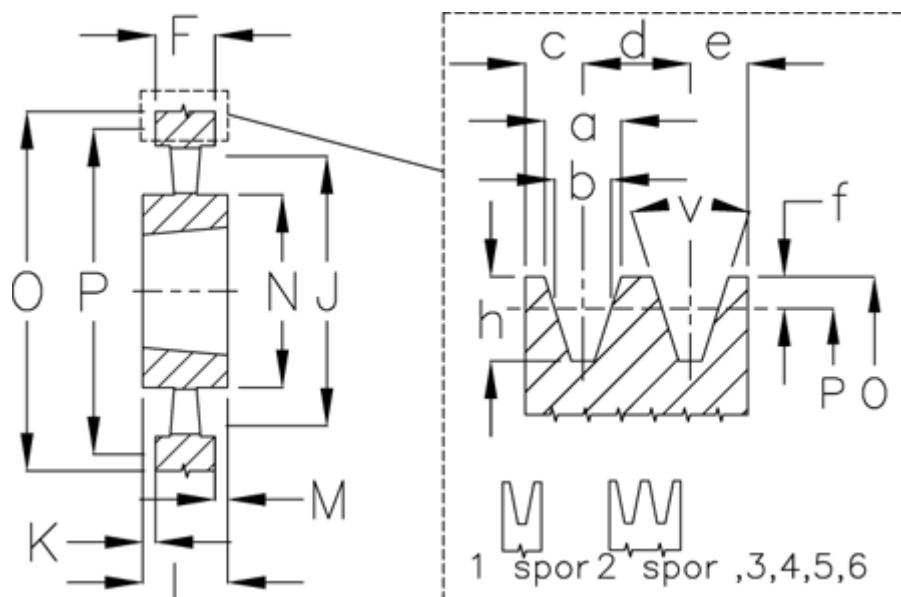

Varenummer: 604111080003
 Beskrivelse: Kileremsskive SPB 800/3 TL3535

Mål

a	= 16.3	F	= 63	O	= 807.0
Antal spor	= 3	For bøsning	= 3535	P	= 800
b	= 14.0	h	= 17.5	Type	= SPB
Bøsning ø max.	= 90	J	= 754	v	= 38 grader
c	= 12.5	K	= 13		
d	= 19.0	L	= 89		
e	= 12.5	m	= 13.0		
f	= 3.5	N	= 175		